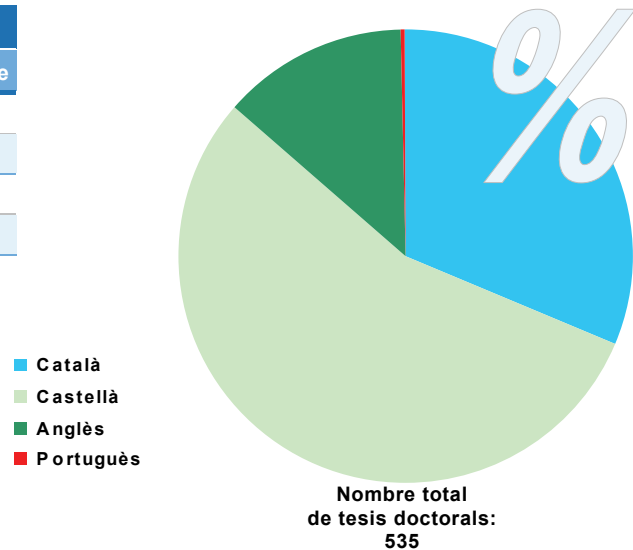

Llengua de les tesis doctorals a la Universitat de Barcelona curs 2007-2008

Dades globals		
Llengua	Nre. de tesis	Percentatge
Català	168	31,40 %
Castellà	294	54,95 %
Anglès	72	13,46 %
Portuguès	1	0,19 %