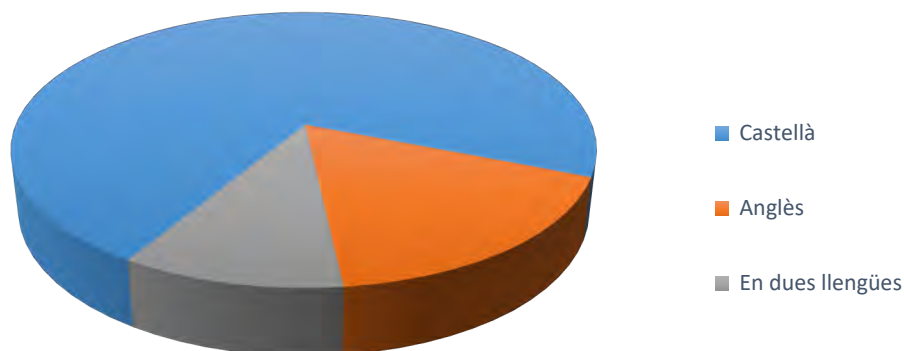

Font de consulta de la llengua de les tesis doctorals de la Facultat de Psicologia

Font de consulta de les dades de la Facultat de Psicologia		
Font	Tesis	Percentatge
Tesis observades directament en format digital a partir de l'aplicació Tesis Doctorals en Xarxa (TDX)	17	58,6 %
Informació obtinguda a partir del títol de la tesi	12	41,4 %
Total	29	100 %