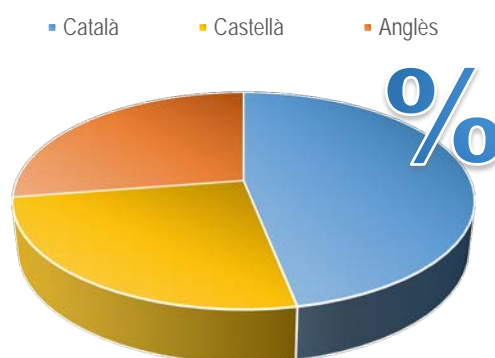

Llengua dels treballs finals de grau i màster de la Facultat de Ciències de la Terra. Curs 2021-2022

Dades globals ¹		
Llengua	Nombre de treballs	Percentatge
Català	53	46,9 %
Castellà	29	25,7 %
Anglès	31	27,4 %
Altres llengües		