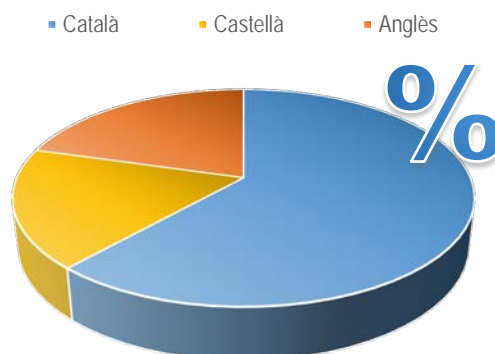

Nombre total de TFG: 73

Dades dels treballs finals de màster		
Llengua	Nombre de treballs	Percentatge
Català	8	20,0 %
Castellà	16	40,0 %
Anglès	16	40,0 %
Altres llengües