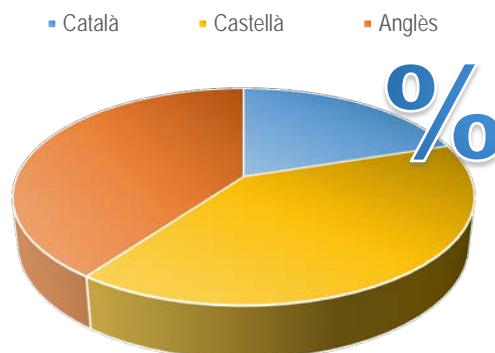

Nombre total de TFM: 40

¹ Les dades sobre la distribució de les llengües en els treballs finals de grau (TFG) i els treballs finals de màster (TFM) han estat aportades per cada facultat i s'han obtingut a partir dels diferents mecanismes que cada centre tenia a la seva disposició.